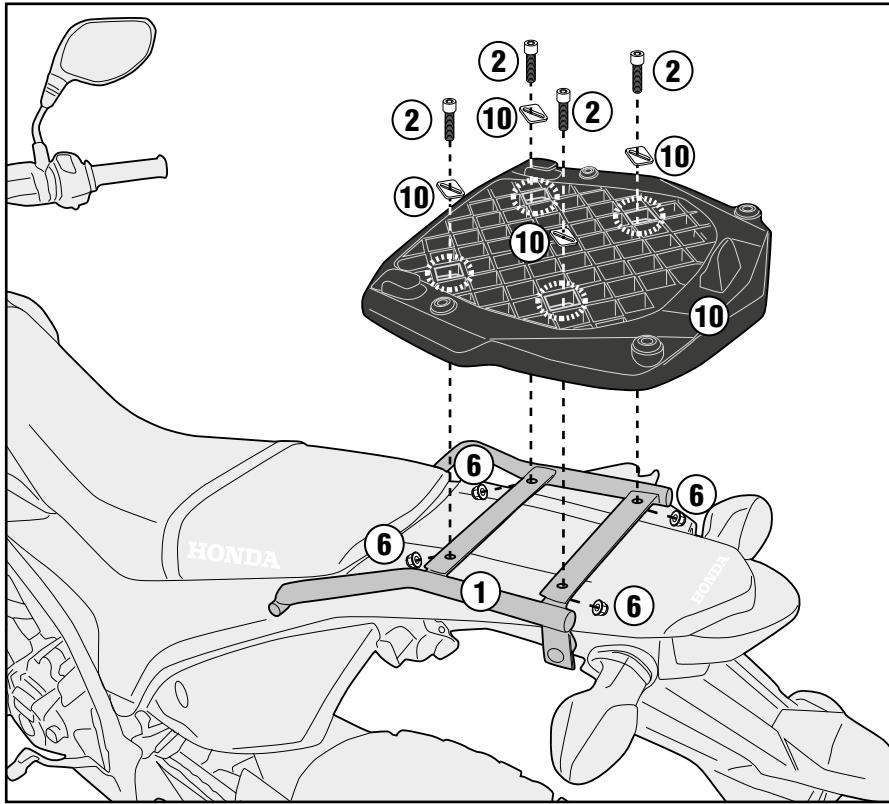

SR1159 - KR1159

PORTAPACCO SPECIFICO - SPECIFIC HOLDER - PORTE-PAQUET SPÉCIFIQUE - SPEZIFISCHER TRÄGER - PORTA-EQUIPAJE ESPECÍFICO - TRANSPORTADOR ESPECÍFICO

HONDA CRF 250 L (2017)

E251 MONOKEY PLATE