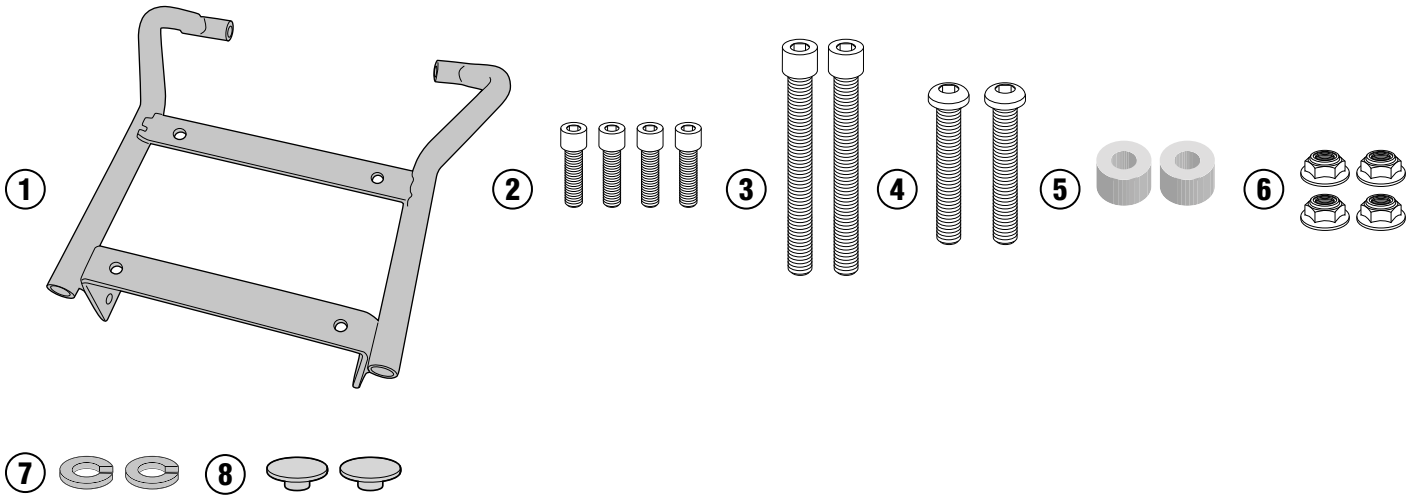

SR1159 - KR1159

PORTAPACCO SPECIFICO - SPECIFIC HOLDER - PORTE-PAQUET SPÉCIFIQUE - SPEZIFISCHER TRÄGER - PORTA-EQUIPAJE ESPECÍFICO - TRANSPORTADOR ESPECÍFICO

HONDA CRF 250 L (2017)