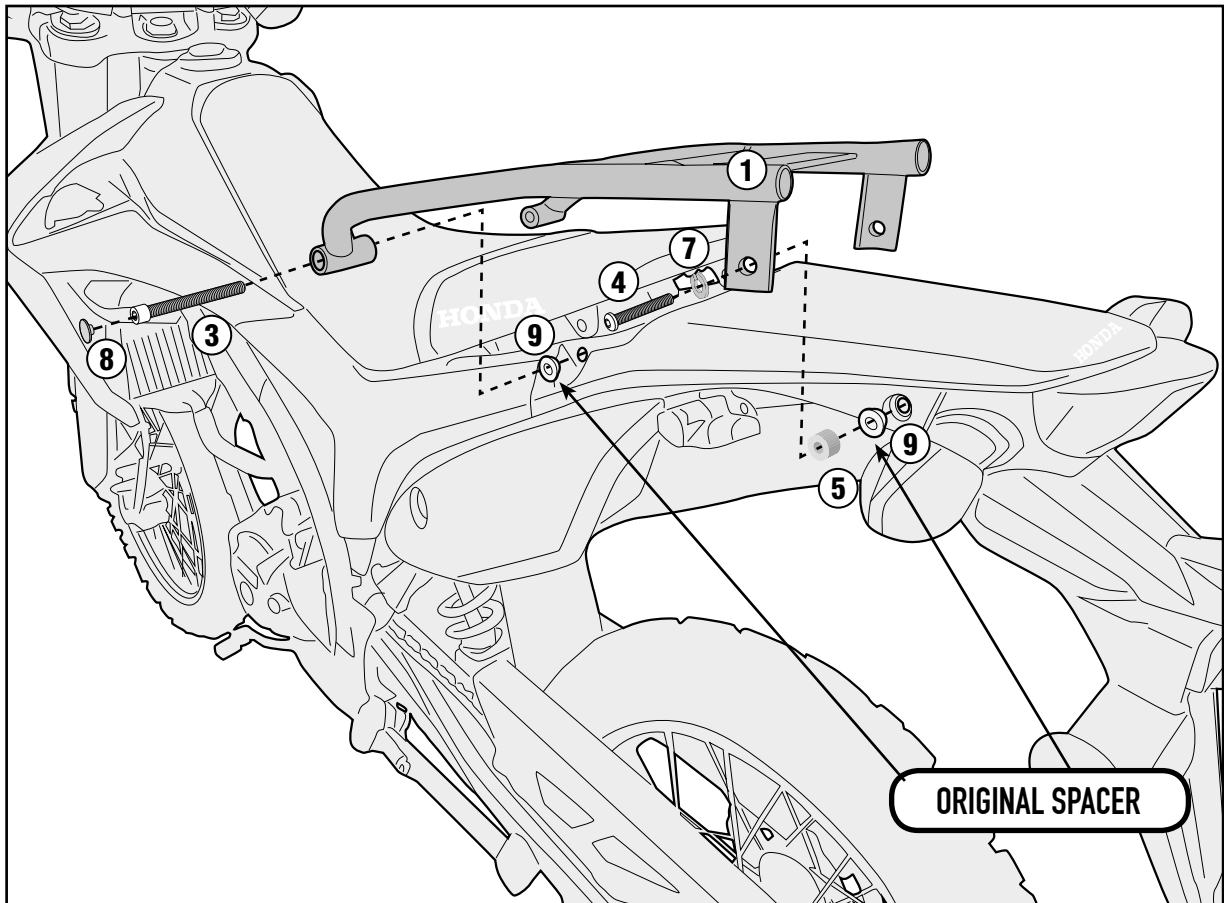

SR1159 - KR1159

PORTAPACCO SPECIFICO - SPECIFIC HOLDER - PORTE-PAQUET SPÉCIFIQUE - SPEZIFISCHER TRÄGER - PORTA-EQUIPAJE ESPECÍFICO - TRANSPORTADOR ESPECÍFICO

HONDA CRF 250 L (2017)