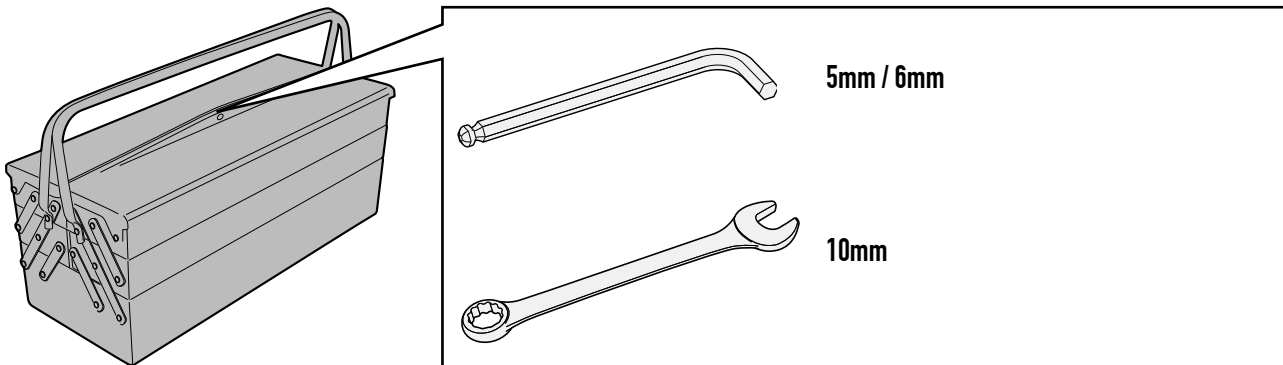

ATTENZIONE: PESO MASSIMO SOPPORTABILE 6Kg.
WARNING: MAX. LOADING 6Kg.(13lbs)
ATTENTION: CHARGE MAXIMALE 6Kg.
ACHTUNG: MAXIMALE BELASTUNG 6Kg.
¡ATENCIÓN!: CARGA MÁXIMA AUTORIZADA 6Kg.