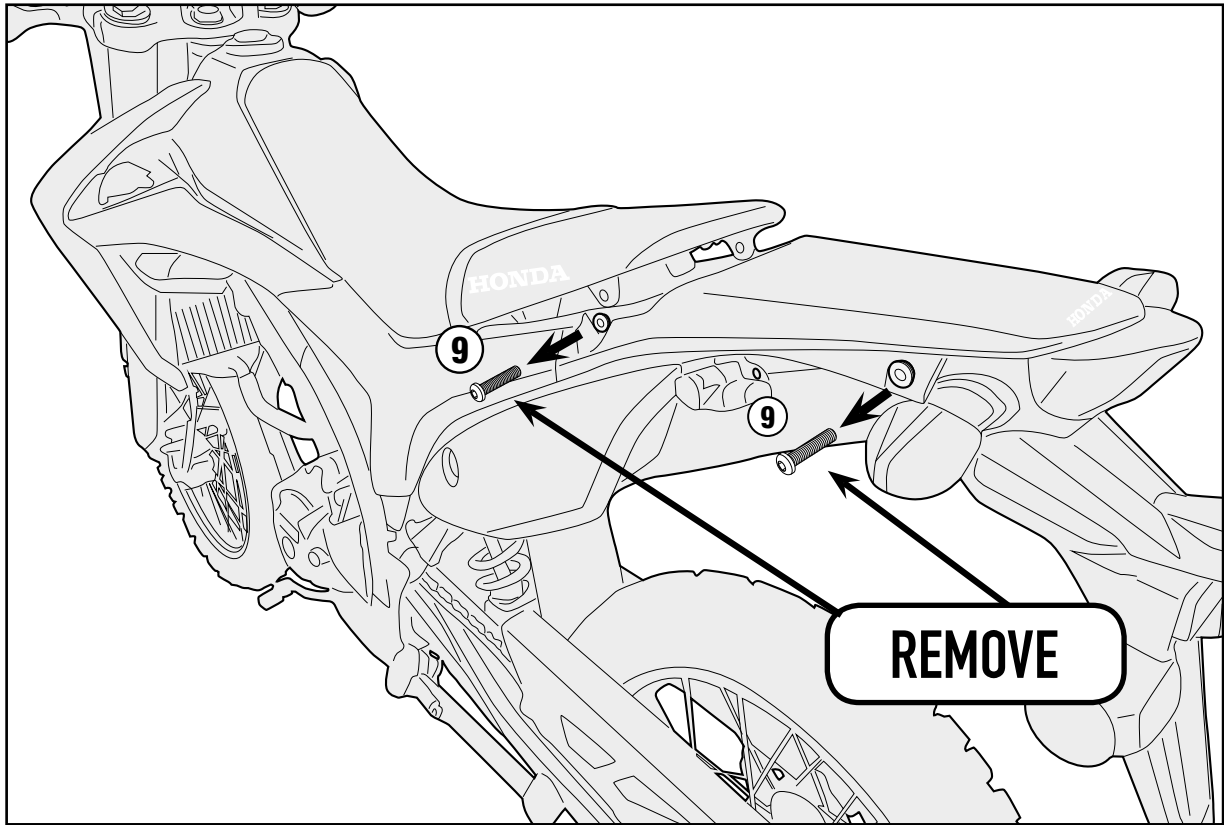

SR1159 - KR1159

PORTAPACCO SPECIFICO - SPECIFIC HOLDER - PORTE-PAQUET SPÉCIFIQUE - SPEZIFISCHER TRÄGER - PORTA-EQUIPAJE ESPECÍFICO - TRANSPORTADOR ESPECÍFICO

HONDA CRF 250 L (2017)