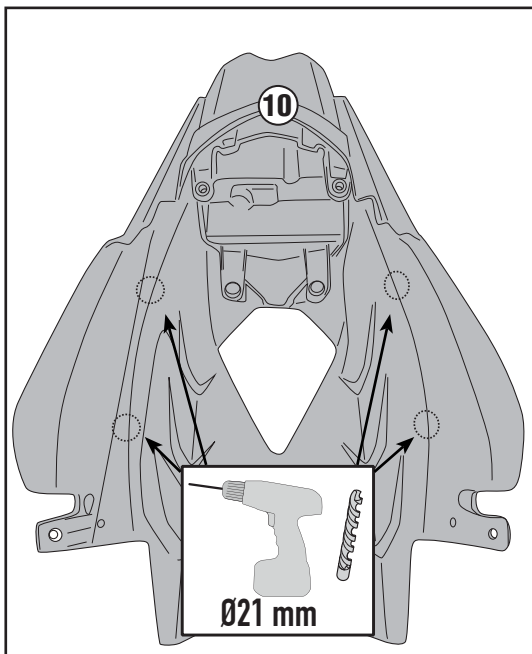

TST6412- TST6412

PORTAVALIGIE LATERALE SPECIFICO - SPECIFIC TUBULAR SIDE-CASE HOLDER - PORTE-VALISES LATÉRAUX SPÉCIFIQUE SPÉCIFIQUES STAHLROHR-SEITENTRÄGER - PORTA
MALETAS LATERALES ESPECÍFICO - TRONCO LADO ESPECÍFICO

TRIUMPH STREET TRIPLE 765 (2017/2018)