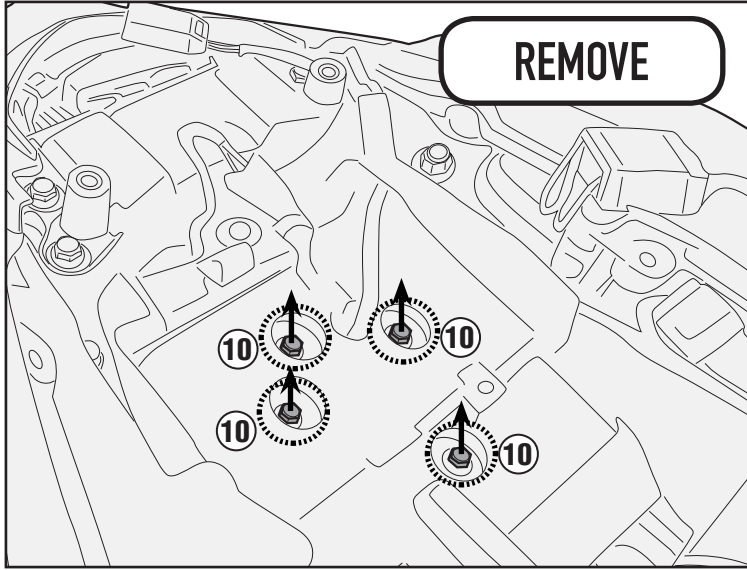

MALETAS LATERALES ESPECÍFICO - TRONCO LADO ESPECÍFICO

TRIUMPH STREET TRIPLE 765 (2017/2018)

TST6412- TST6412

PORTAVALIGIE LATERALE SPECIFICO - SPECIFIC TUBULAR SIDE-CASE HOLDER - PORTE-VALISES LATÉRAUX SPÉCIFIQUE SPÉCIFIQUES STAHLROHR-SEITENTRÄGER - PORTA
MALETAS LATERALES ESPECÍFICO - TRONCO LADO ESPECÍFICO

TRIUMPH STREET TRIPLE 765 (2017/2018)

- FORARE NEI 4 PUNTI PREMARCATI
- DRILL HOLES IN THE FOUR POINTS PREMARKED
- PERCEZ DES TROUS DANS LES QUATRE POINTS PREMARQUEES
- LOCHER IN DIE VIER PUNKTE VORMARKIERTE
- PERFORAR LOS CUATRO PUNTOS PREVIAMENTE MARCADA
- BROCA OS QUATRO PONTOS PREVIAMENTE MARCADOS