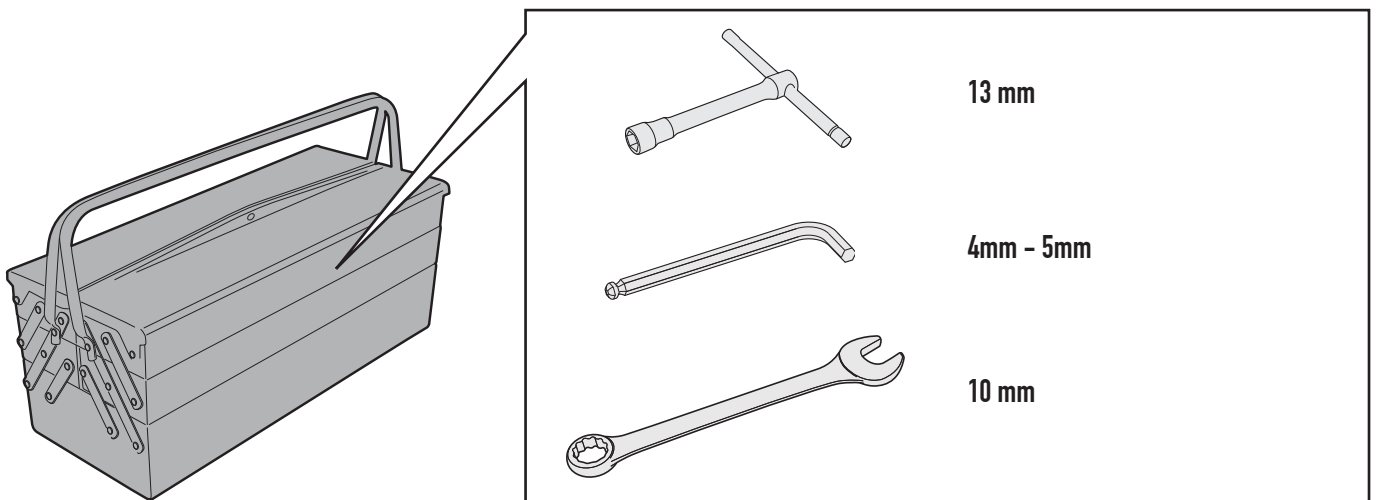

TST6412- TST6412

PORTAVALIGIE LATERALE SPECIFICO - SPECIFIC TUBULAR SIDE-CASE HOLDER - PORTE-VALISES LATÉRAUX SPÉCIFIQUE SPECIFISCHES STAHLROHR-SEITENTRAEGER - PORTA

MALETAS LATERALES ESPECÍFICO - TRONCO LADO ESPECÍFICO

TRIUMPH STREET TRIPLE 765 (2017/2018)

N°	Descrizione	Caratteristiche	Codice	Quantità
1	Telaio laterale - Side frame - Châssis latéral - Soporte lateral - Seitenrahmen - Suporte lateral	-	TST6412DXV TST6412SXV	2(Right,Left)
2	Ponte - Bridge - Pont Brücke - Puente - Ponte	-	GNB2054V	1
3	Vite - Screw Vis - Schraube Tornillo - Parafuso	TBEI M8x50	850TBEI	4
4	Vite - Screw Vis - Schraube Tornillo - Parafuso	TSP M6x25	625TSP	4
5	Rondella - Washer Rondelle - Scheibe Arandela - Arruela	Ø8	814RON	4
6	Funghetto - Support hooks - Befestigungspilz - Crochets support - Ganchos de soporte - Suporte ganchos	-	Z125X	4
7	Distanziale - Spacer Entretoise - Distanzstueck Distanciador - Espaçador	Ø18x24 Foro 8,5mm	C18L24F8,5T	4
8	Dado - Bolt - Ecrou Mutter - Tuerca - Porca	Dado Autobloccante Flangiato M8 (H 9,5mm)	8DADIFN	4
9	Dado - Bolt - Ecrou Mutter - Tuerca - Porca	Dado Autobloccante Flangiato Ribassato Metalblock M6 (H6mm)	6DADIAFL	4
10	Componenti Originali - Original Parts Parties Originales - Original Bauteile Componentes Originales - Componentes Originais	-	-	-
11	Particolari Inclusi nel 6412FZ Components Included In The 6412FZ Pièces Inclues Dans 6412FZ Die Einzelnen Teile Sind Bei 6412FZ Despieces Incluidos 6412FZ Explodiu incluído da 6412FZ	-	-	-

TST6412- TST6412

PORTAVALIGIE LATERALE SPECIFICO - SPECIFIC TUBULAR SIDE-CASE HOLDER - PORTE-VALISES LATÉRAUX SPÉCIFIQUE SPEZIFISCHES STAHLROHR-SEITENTRAEGER - PORTA
MALETAS LATERALES ESPECÍFICO - TRONCO LADO ESPECÍFICO

TRIUMPH STREET TRIPLE 765 (2017/2018)