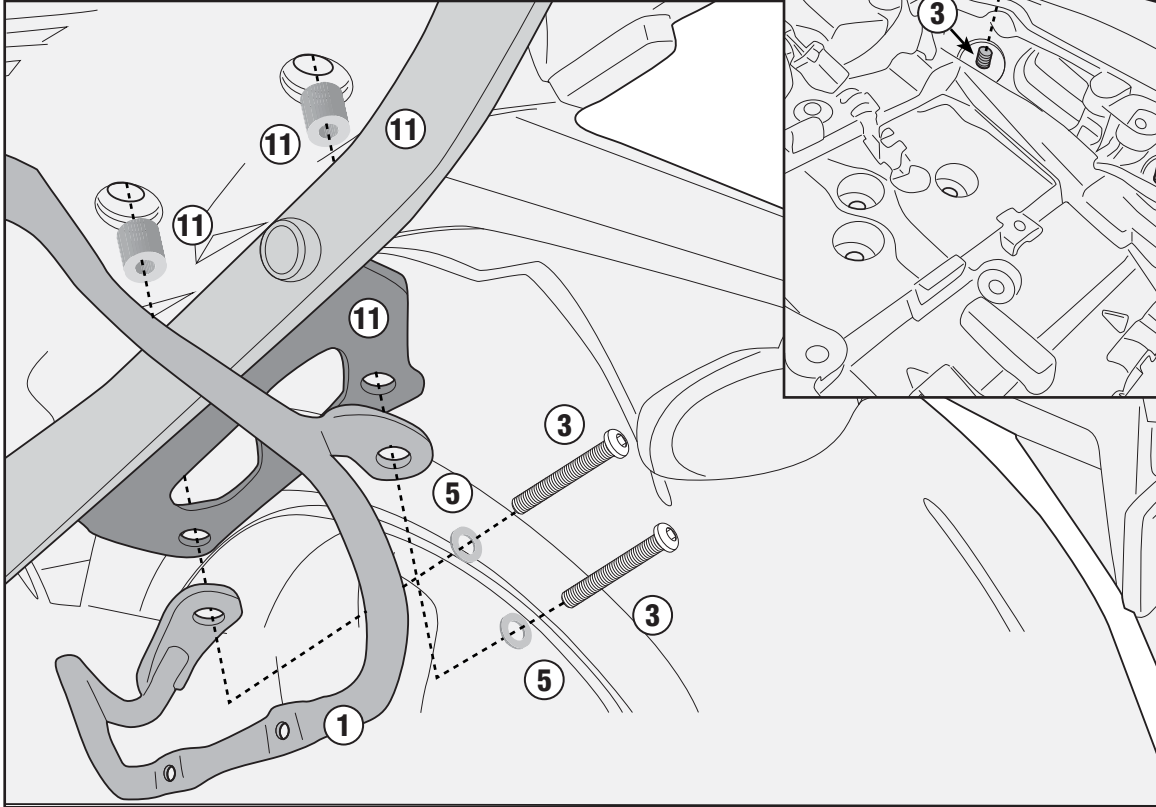

TST6412- TST6412

PORTAVALIGIE LATERALE SPECIFICO - SPECIFIC TUBULAR SIDE-CASE HOLDER - PORTE-VALISES LATÉRAUX SPÉCIFIQUE SPZIFISCHES STAHLROHR-SEITENTRAEGER - PORTA
MALETAS LATERALES ESPECÍFICO - TRONCO LADO ESPECÍFICO

TRIUMPH STREET TRIPLE 765 (2017/2018)

TST6412+6412FZ

ISTRUZIONI DI MONTAGGIO - MOUNTING INSTRUCTIONS
INSTRUCTIONS DE MONTAGE - BAUANLEITUNG
INSTRUCCIONES DE MONTAJE - INSTRUÇÕES DE MONTAGEM