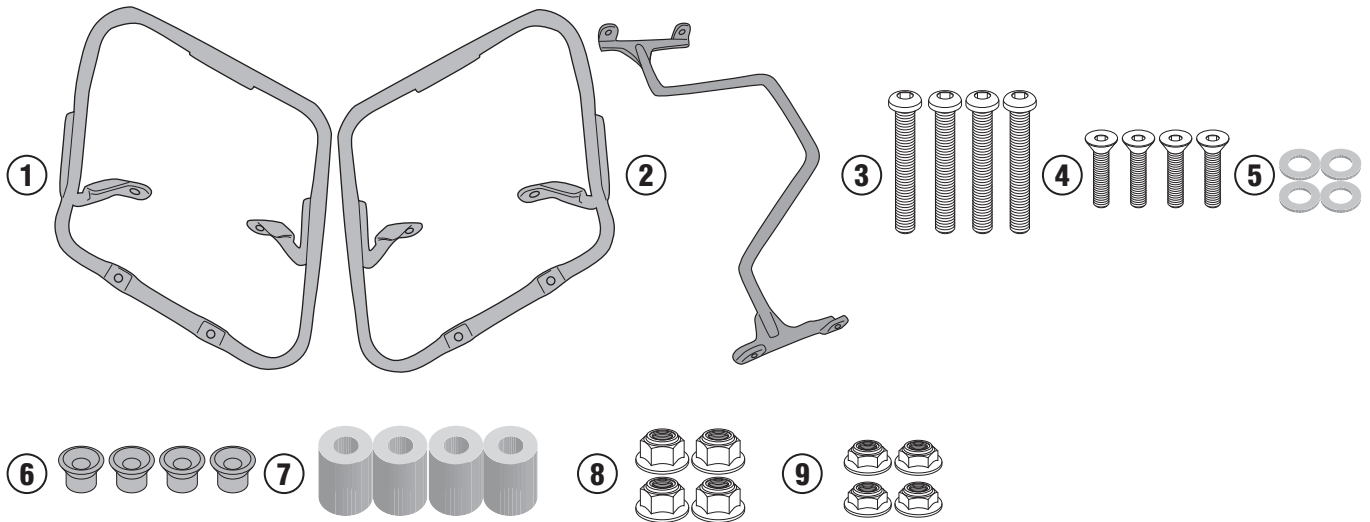

TST6412- TST6412

PORTAVALIGIE LATERALE SPECIFICO - SPECIFIC TUBULAR SIDE-CASE HOLDER - PORTE-VALISES LATÉRAUX SPÉCIFIQUE SPECIFISCHES STAHLROHR-SEITENTRAEGER - PORTA

MALETAS LATERALES ESPECÍFICO - TRONCO LADO ESPECÍFICO

TRIUMPH STREET TRIPLE 765 (2017/2018)

N°	Descrizione	Caratteristiche	Codice	Quantità
1	Telaio laterale - Side frame - Châssis latéral - Soporte lateral - Seitenrahmen - Suporte lateral	-	TST6412DXV TST6412SXV	2(Right,Left)
2	Ponte - Bridge - Pont Brücke - Puente - Ponte	-	GNB2054V	1
3	Vite - Screw Vis - Schraube Tornillo - Parafuso	TBEI M8x50	850TBEI	4
4	Vite - Screw Vis - Schraube Tornillo - Parafuso	TSP M6x25	625TSP	4
5	Rondella - Washer Rondelle - Scheibe Arandela - Arruela	Ø8	814RON	4
6	Funghetto - Support hooks - Befestigungspilz - Crochets support - Ganchos de soporte - Suporte ganchos	-	Z125X	4
7	Distanziale - Spacer Entretoise - Distanzstueck Distanciador - Espaçador	Ø18x24 Foro 8,5mm	C18L24F8,5T	4
8	Dado - Bolt - Ecrou Mutter - Tuerca - Porca	Dado Autobloccante Flangiato M8 (H 9,5mm)	8DADIFN	4
9	Dado - Bolt - Ecrou Mutter - Tuerca - Porca	Dado Autobloccante Flangiato Ribassato Metalblock M6 (H6mm)	6DADIAFL	4
10	Componenti Originali - Original Parts Parties Originales - Original Bauteile Componentes Originales - Componentes Originais	-	-	-
11	Particolari Inclusi nel 6412FZ Components Included In The 6412FZ Pièces Inclues Dans 6412FZ Die Einzelnen Teile Sind Bei 6412FZ Despieces Incluidos 6412FZ Explodiu incluído da 6412FZ	-	-	-

TST6412- TST6412

PORTAVALIGIE LATERALE SPECIFICO - SPECIFIC TUBULAR SIDE-CASE HOLDER - PORTE-VALISES LATÉRAUX SPÉCIFIQUE SPEZIFISCHES STAHLROHR-SEITENTRAEGER - PORTA
MALETAS LATERALES ESPECÍFICO - TRONCO LADO ESPECÍFICO

TRIUMPH STREET TRIPLE 765 (2017/2018)