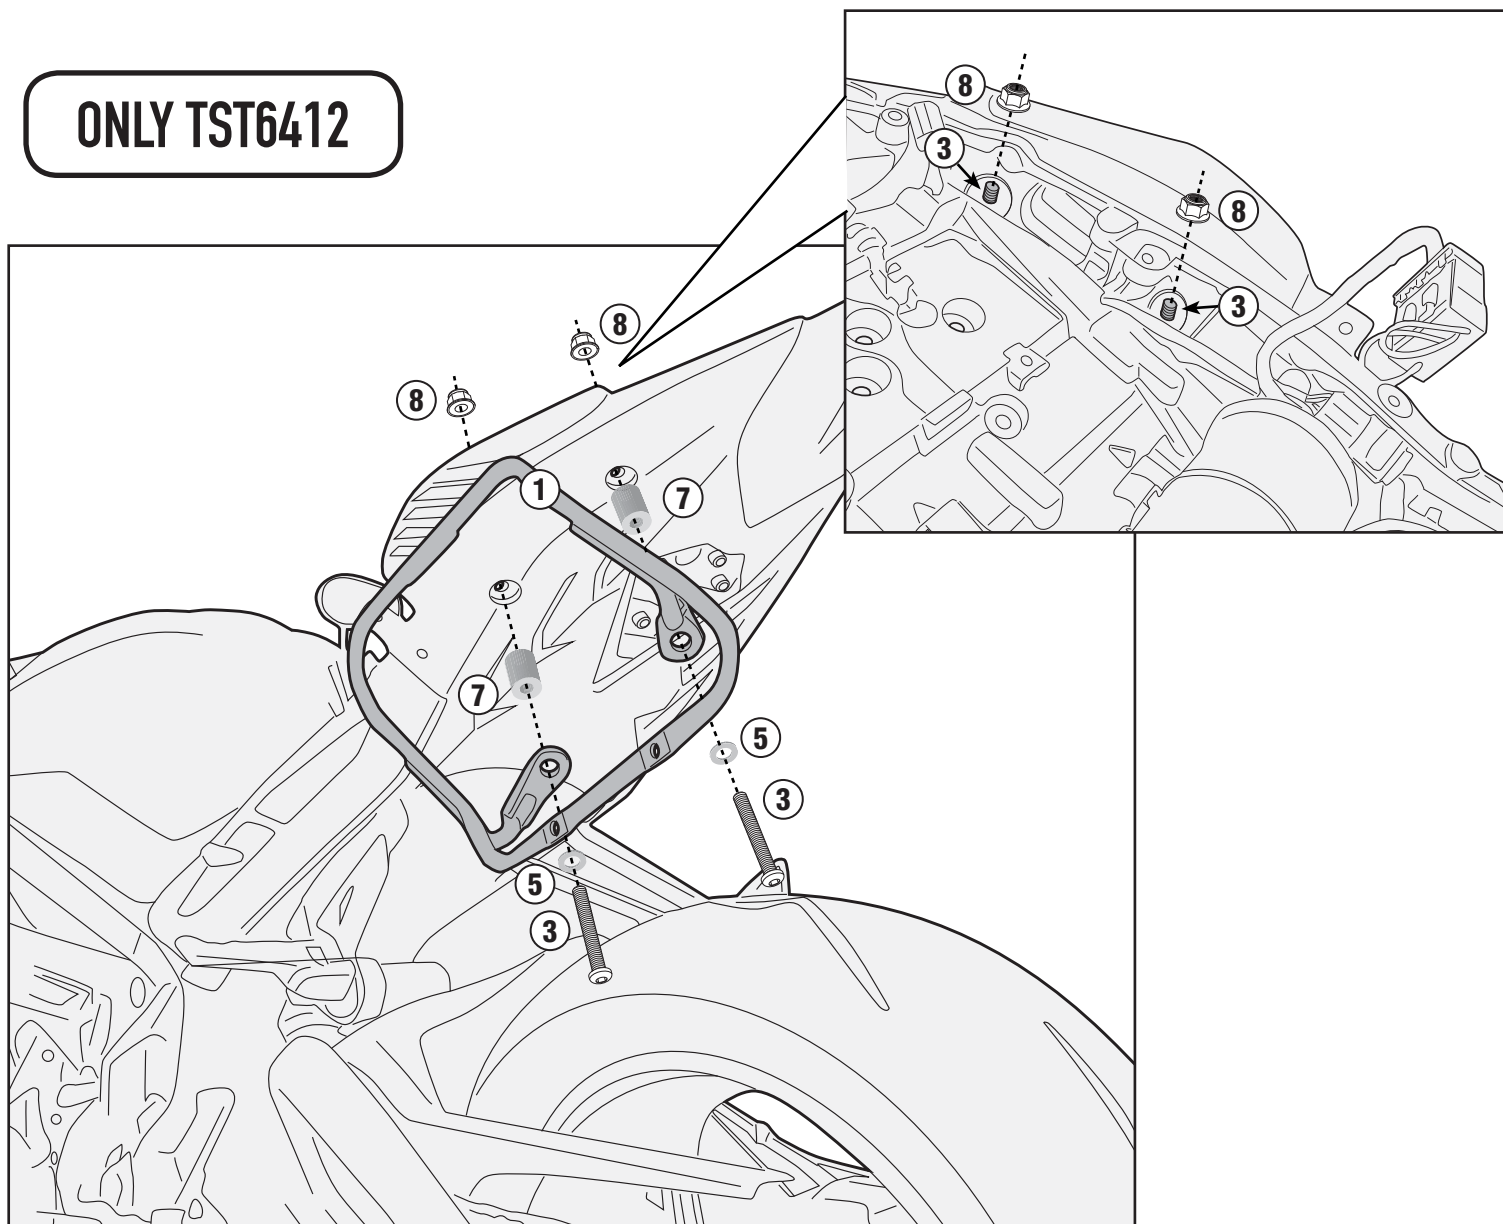

ONLY TST6412