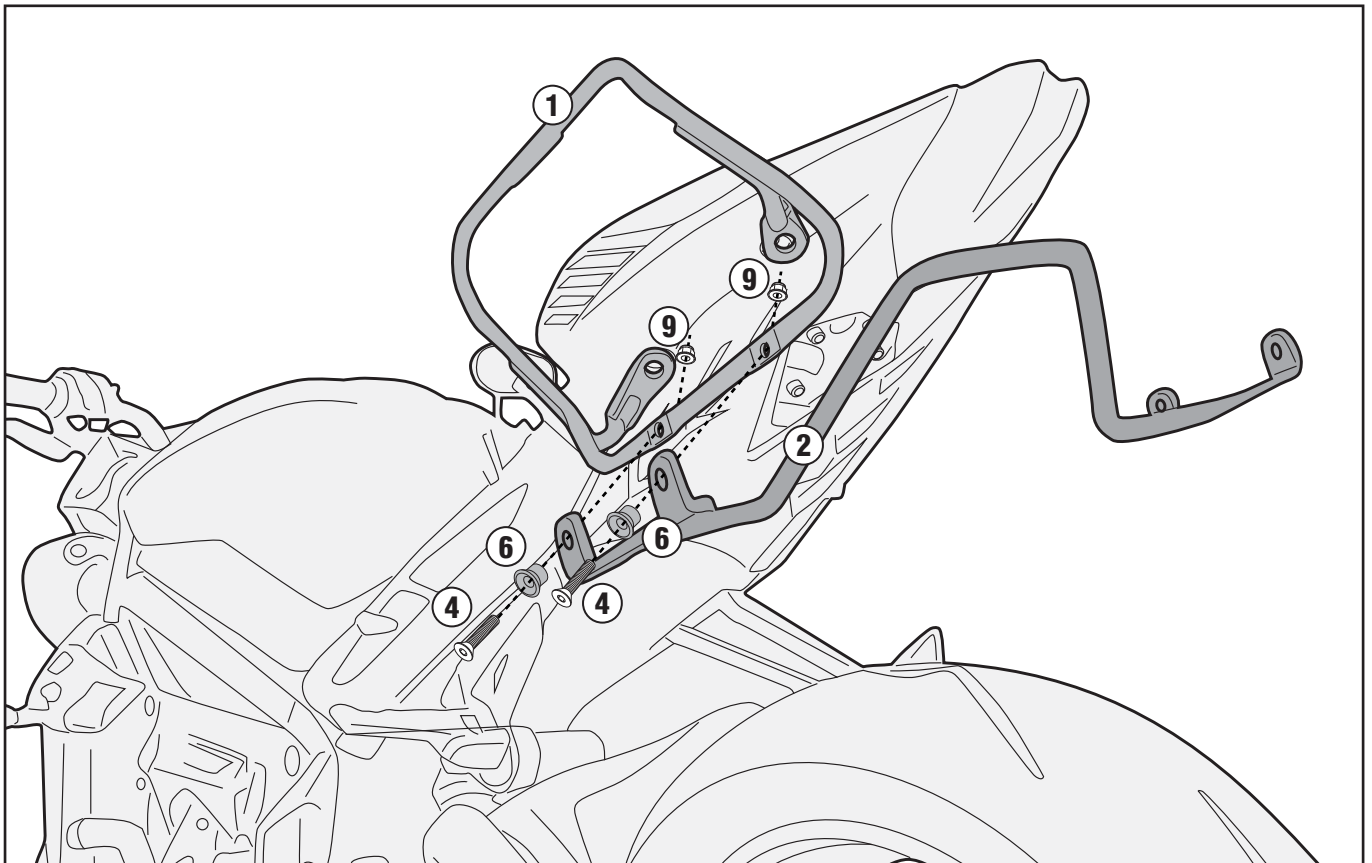

TST6412- TST6412

PORTAVALIGIE LATERALE SPECIFICO - SPECIFIC TUBULAR SIDE-CASE HOLDER - PORTE-VALISES LATÉRAUX SPÉCIFIQUE SPZIFISCHES STAHLROHR-SEITENTRAEGER - PORTA
MALETAS LATERALES ESPECÍFICO - TRONCO LADO ESPECÍFICO

TRIUMPH STREET TRIPLE 765 (2017/2018)

TST6412+6412FZ

ISTRUZIONI DI MONTAGGIO - MOUNTING INSTRUCTIONS
INSTRUCTIONS DE MONTAGE - BAUANLEITUNG
INSTRUCCIONES DE MONTAJE - INSTRUÇÕES DE MONTAGEM