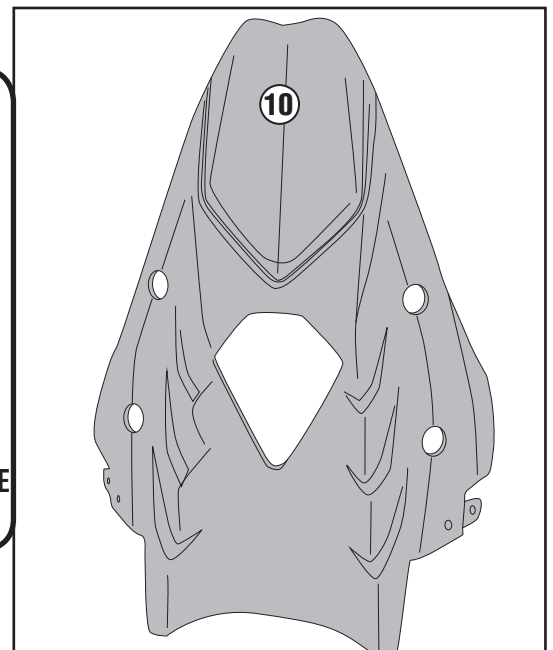

- FORARE NEI 4 PUNTI PREMARCATI
- DRILL HOLES IN THE FOUR POINTS PREMARKED
- PERCEZ DES TROUS DANS LES QUATRE POINTS PREMARQUEES
- LOCHER IN DIE VIER PUNKTE VORMARKIERTE
- PERFORAR LOS CUATRO PUNTOS PREVIAMENTE MARCADA
- BROCA OS QUATRO PONTOS PREVIAMENTE MARCADOS