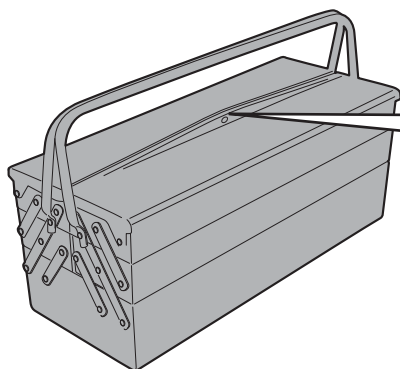

ES4121 - ES4121K

ESTENSIONE CAVALLETTO LATERALE - SIDE STAND EXTENSION - FUSSVERBREITERUNGEN FÜR SEITENSTÄNDER
ZIJSTANDAARD EXTENSIE - EXTENSIÓN DEL CABALLETE LATERAL - EXTENSÃO DO CAVALETE LATERAL

KAWASAKI VERSYS 300 (2017)

ATTENZIONE: IL MONTAGGIO DELL' ESTENSIONE DEL CAVALLETTO, POTREBBE LIMITARE IL GRADO DI LIBERTÀ DI INCLINAZIONE DELLA MOTO.
APPLICARE ALCUNE GOCCE DI FRENA FILETTI SULLE VITI DI FISSAGGIO.

ATTENTION: MOUNTING OF STAND EXTENSION, COULD LIMIT LEAN ANGLE.
APPLY SOME THREADLOCK ON THE SCREWS

ATTENTION: MONTAGE DE L'EXTENSION DU PEULEMENT, POURRAIT LIMITER L'ANGLE D'INCLINAISON.
APPLIQUER UN PEU DE FREIN-FILET SUR LES VIS

ACHTUNG: DER ANBAU DER FUSSVERBREITERUNGEN FÜR SEITENSTÄNDER KANN EINFLUSS AUF DIE SCHRÄGLAGENFREIHEIT DES FAHRZEUGS HABEN.
BRINGEN SIE ETWAS GEWINDEKLE AUF DEN SCHRAUBEN

ATENCIÓN: MONTAJE DE EXTENSIÓN SOPORTE, PODRÍA LIMITAR ÁNGULO DE INCLINACIÓN.
APLIQUE UN POCO DE FIJADOR DE ROSCAS EN LOS TORNILLOS

ATENÇÃO: MONTAGEM DE SUPORTE DE EXTENSÃO, PODERIA LIMITAR O ÂNGULO DE INCLINAÇÃO.
APLIQUE UM POUCO DE MASSA DE BLOQUEIO DE ROSCAS NOS PARAFUSOS

T 25