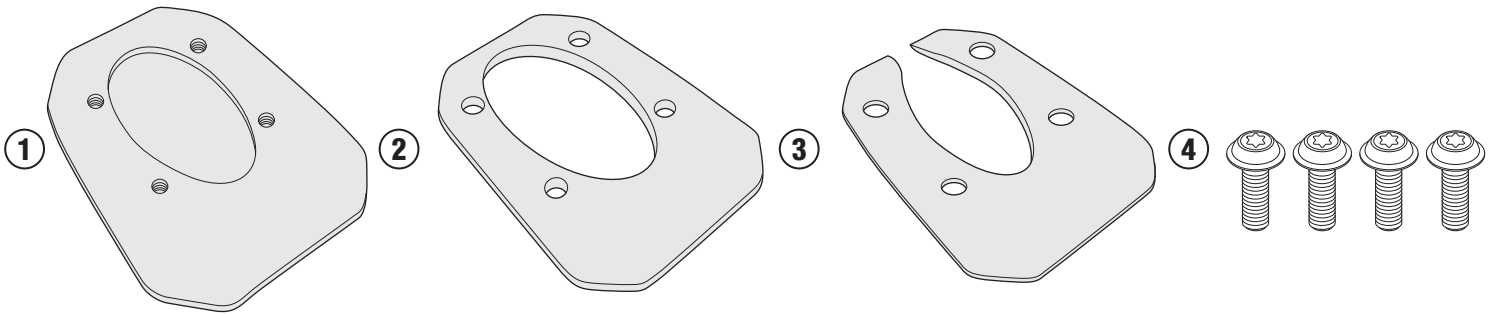

ES4121 - ES4121K

ESTENSIONE CAVALLETTO LATERALE - SIDE STAND EXTENSION - FUSSVERBREITERUNGEN FÜR SEITENSTÄNDER
ZIJSTANDAARD EXTENSIE - EXTENSIÓN DEL CABALLETE LATERAL - EXTENSÃO DO CAVALETE LATERAL

KAWASAKI VERSYS 300 (2017)

N°	Descrizione	Caratteristiche	Codice	Quantità
1	Supporto inferiore - Lower support - Support inférieur - Soporte inferior - Untere Halterung - Suporte inferior	Spessore 6mm	GL3629	1
2	Supporto Centrale - Central support - Support centrale - Soporte Central - Halterung Zentrale - Suporte Central	Spessore 3mm	GL3630	1
3	Supporto superiore - Support higher - Support supérieur Halterung höher - Soporte superior - Apoio superior	Spessore 3mm	GL3631	1
4	Vite - Screw Vis - Schraube Tornillo - Parafuso	-	M5x12 INOX	4